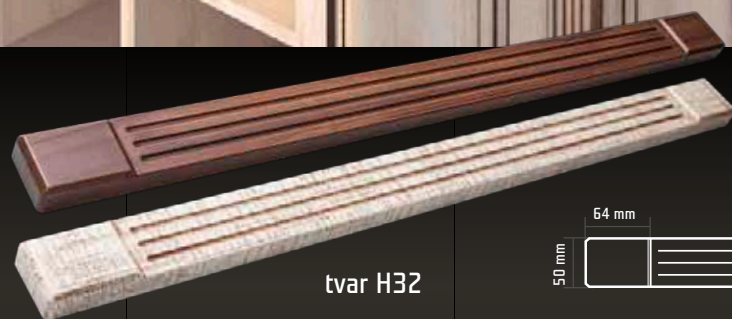

Tónovaná patina Provence jemně zdůrazňuje průběh frézování a přirozenou strukturu povrchu světlých fólií.
Navozuje uvolněnou atmosféru slunného středomořského pobřeží...

Patina SCANDIA

1-1S vanilka

120S bílý fládr

Listely jsou zajímavým funkčně - dekorativním prvkem.
U nábytku s úpravou Patina PROVENCE je nabízíme ve tvarech H32 a H36.

Listela

RUSTIKAL a SCANDIA

tvar HOA

tvar H32

tvar H33

tvar H36

Elegantní listely s povrchovou úpravou Patina RUSTIKAL nebo SCANDIA jsou vyráběny ve čtyřech tvarech v dekorech odpovídajících nabídce dveří v řadě RUSTIKAL nebo SCANDIA.