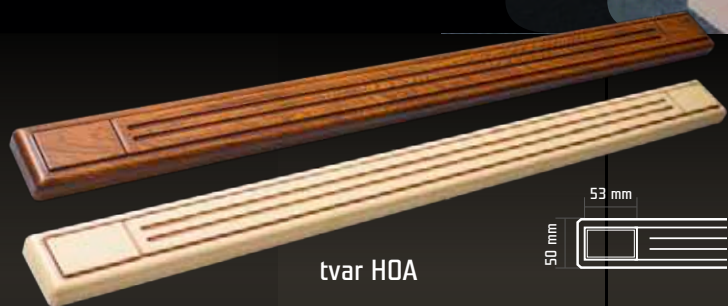

Tónovaná patina Provence jemně zdůrazňuje průběh frézování a přirozenou strukturu povrchu světlých fólií.
Navozuje uvolněnou atmosféru slunného středomořského pobřeží...

Patina SCANDIA

1-1S vanilka

120S bílý fládr

Listely jsou zajímavým funkčně - dekorativním prvkem.
U nábytku s úpravou Patina PROVENCE je nabízíme ve tvarech H32 a H36.

Listela

RUSTIKAL a SCANDIA

tvar HOA

tvar H32

tvar H33

tvar H36

Elegantní listely s povrchovou úpravou Patina RUSTIKAL nebo SCANDIA jsou vyráběny ve čtyřech tvarech v dekorech odpovídajících nabídce dveří v řadě RUSTIKAL nebo SCANDIA.