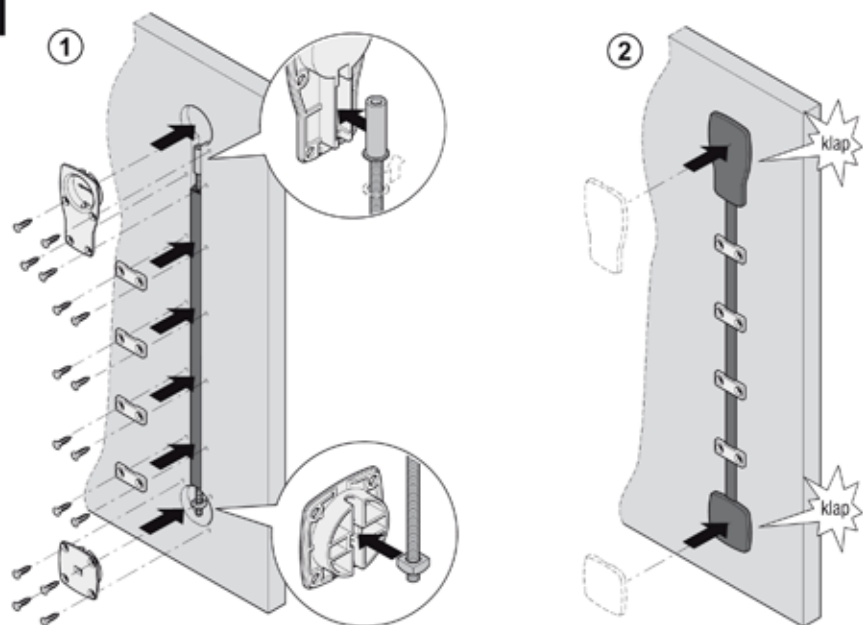

## PLANOFIT

VYROVNÁVACÍ SYSTÉM PRO NÁBYTKOVÁ DVÍŘKA

 **Trachea**

DOMOV ZA KAŽDÝMI DVÍŘKY

**A****B**

**C****D**

**E****F**

<b>Obj.číslo Häfele</b>	
<b>407.90.209</b>	sada kování černé provedení
<b>407.90.270</b>	táhlo do 2400 mm výšky dvířek
<b>407.90.271</b>	táhlo do 2650 mm výšky dvířek
<b>407.90.709</b>	sada kování bílé provedení
<b>407.90.770</b>	táhlo do 2400 mm výšky dvířek
<b>407.90.771</b>	táhlo do 2650 mm výšky dvířek

**Sada kování obsahuje** (viz obr. A )

- Vnitřní závitové pouzdro
- Horní kovová miska + krytka
- Montážní příchty
- Matice
- Spodní kovová miska + krytka

**Häfele Czech & Slovakia s.r.o.**

Československého exilu 1888/4, Praha 4, 14300,  
www.hafele.com, email: info.cz@hafele.de