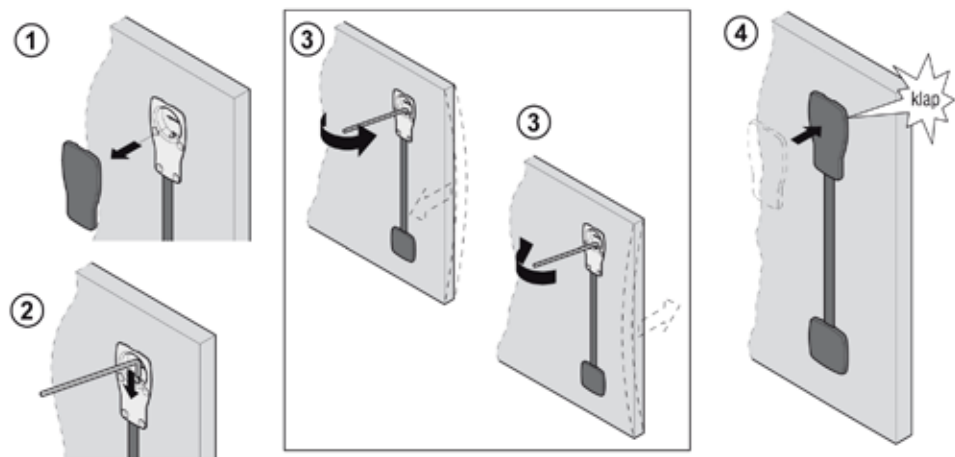

## PLANOFIT

VYROVNÁVACÍ SYSTÉM PRO NÁBYTKOVÁ DVÍŘKA

 **Trachea**

DOMOV ZA KAŽDÝMI DVÍŘKY

**A****B**

**C****D**

**E****F**

<b>Obj.číslo Häfele</b>	
<b>407.90.209</b>	sada kování černé provedení
<b>407.90.270</b>	táhlo do 2400 mm výšky dvířek
<b>407.90.271</b>	táhlo do 2650 mm výšky dvířek
<b>407.90.709</b>	sada kování bílé provedení
<b>407.90.770</b>	táhlo do 2400 mm výšky dvířek
<b>407.90.771</b>	táhlo do 2650 mm výšky dvířek

**Sada kování obsahuje** (viz obr. A )

- Vnitřní závitové pouzdro
- Horní kovová miska + krytka
- Montážní příchty
- Matice
- Spodní kovová miska + krytka

**Häfele Czech & Slovakia s.r.o.**

Československého exilu 1888/4, Praha 4, 14300,  
www.hafele.com, email: info.cz@hafele.de