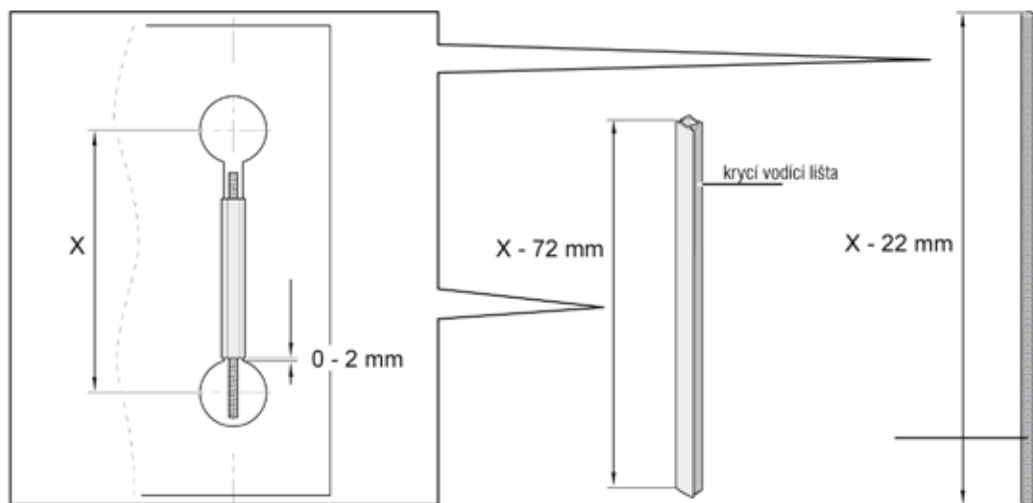

## PLANOFIT

VYROVNÁVACÍ SYSTÉM PRO NÁBYTKOVÁ DVÍŘKA

 **Trachea**

DOMOV ZA KAŽDÝMI DVÍŘKY

**A****B**

**C****D**

**E****F**

<b>Obj.číslo Häfele</b>	
<b>407.90.209</b>	sada kování černé provedení
<b>407.90.270</b>	táhlo do 2400 mm výšky dvířek
<b>407.90.271</b>	táhlo do 2650 mm výšky dvířek
<b>407.90.709</b>	sada kování bílé provedení
<b>407.90.770</b>	táhlo do 2400 mm výšky dvířek
<b>407.90.771</b>	táhlo do 2650 mm výšky dvířek

**Sada kování obsahuje** (viz obr. A )

- Vnitřní závitové pouzdro
- Horní kovová miska + krytka
- Montážní příchty
- Matice
- Spodní kovová miska + krytka

**Häfele Czech & Slovakia s.r.o.**

Československého exilu 1888/4, Praha 4, 14300,  
www.hafele.com, email: info.cz@hafele.de