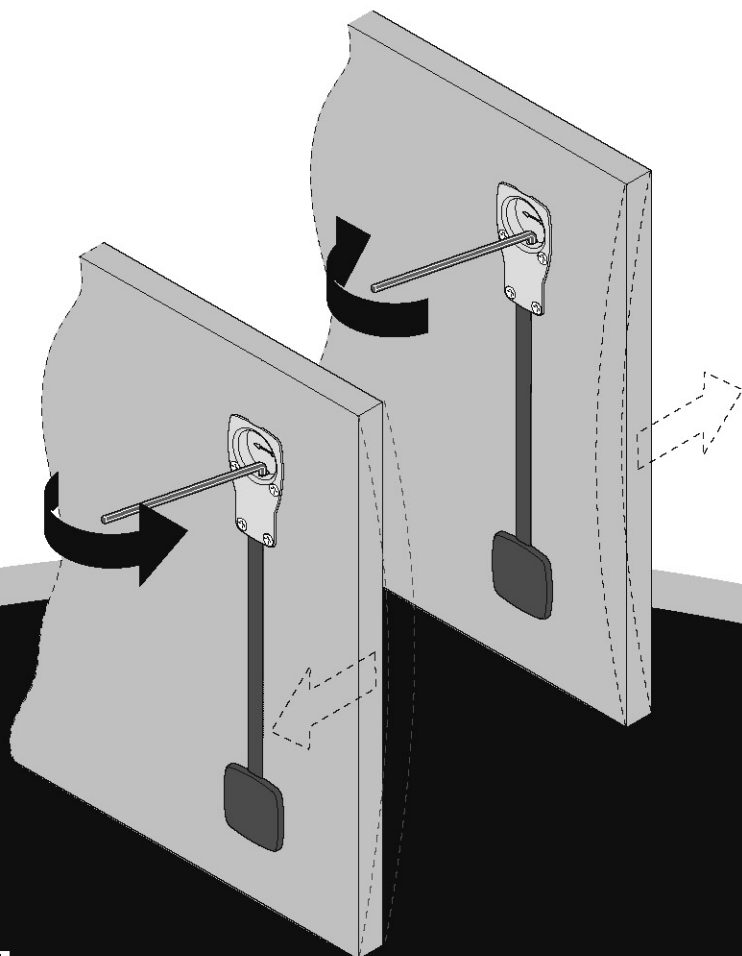

## PLANOFIT

VYROVNÁVACÍ SYSTÉM PRO NÁBYTKOVÁ DVÍŘKA

 **Trachea**

DOMOV ZA KAŽDÝMI DVÍŘKY

**A****B**

**C****D**

**E****F**

<b>Obj.číslo Häfele</b>	
<b>407.90.209</b>	sada kování černé provedení
<b>407.90.270</b>	táhlo do 2400 mm výšky dvířek
<b>407.90.271</b>	táhlo do 2650 mm výšky dvířek
<b>407.90.709</b>	sada kování bílé provedení
<b>407.90.770</b>	táhlo do 2400 mm výšky dvířek
<b>407.90.771</b>	táhlo do 2650 mm výšky dvířek

**Sada kování obsahuje** (viz obr. A )

- Vnitřní závitové pouzdro
- Horní kovová miska + krytka
- Montážní příchty
- Matice
- Spodní kovová miska + krytka

**Häfele Czech & Slovakia s.r.o.**

Československého exilu 1888/4, Praha 4, 14300,  
www.hafele.com, email: info.cz@hafele.de