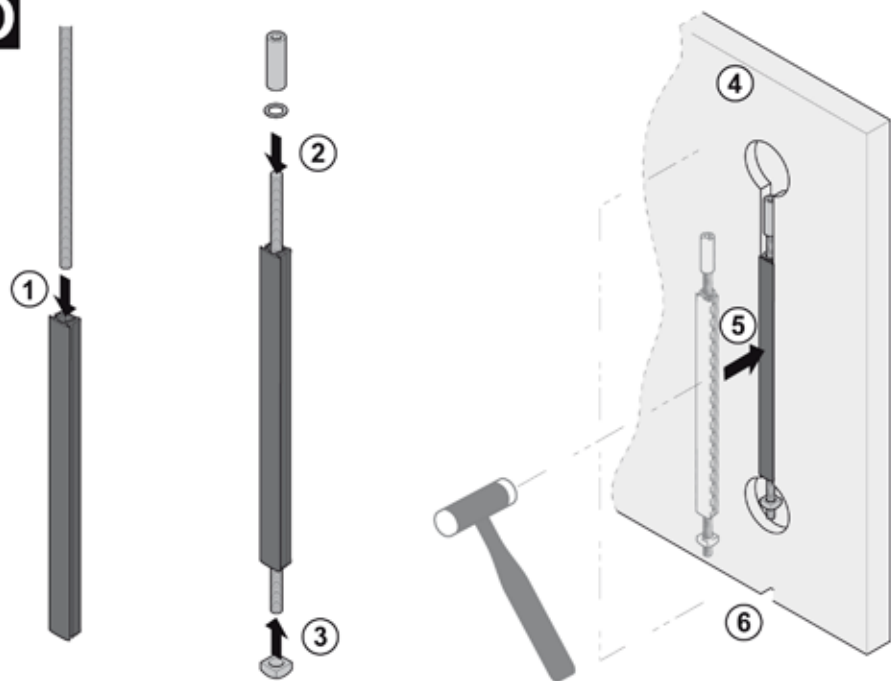

## PLANOFIT

VYROVNÁVACÍ SYSTÉM PRO NÁBYTKOVÁ DVÍŘKA

 **Trachea**

DOMOV ZA KAŽDÝMI DVÍŘKY

**A****B**

**C****D**

**E****F**

<b>Obj.číslo Häfele</b>	
<b>407.90.209</b>	sada kování černé provedení
<b>407.90.270</b>	táhlo do 2400 mm výšky dvířek
<b>407.90.271</b>	táhlo do 2650 mm výšky dvířek
<b>407.90.709</b>	sada kování bílé provedení
<b>407.90.770</b>	táhlo do 2400 mm výšky dvířek
<b>407.90.771</b>	táhlo do 2650 mm výšky dvířek

**Sada kování obsahuje** (viz obr. A )

- Vnitřní závitové pouzdro
- Horní kovová miska + krytka
- Montážní příchty
- Matice
- Spodní kovová miska + krytka

**Häfele Czech & Slovakia s.r.o.**

Československého exilu 1888/4, Praha 4, 14300,  
www.hafele.com, email: info.cz@hafele.de