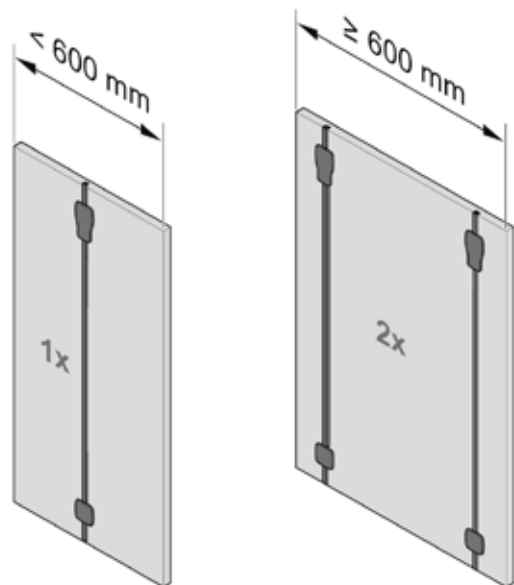

## PLANOFIT

VYROVNÁVACÍ SYSTÉM PRO NÁBYTKOVÁ DVÍŘKA

 **Trachea**

DOMOV ZA KAŽDÝMI DVÍŘKY

**A****B**

**C****D**

**E****F**

<b>Obj.číslo Häfele</b>	
<b>407.90.209</b>	sada kování černé provedení
<b>407.90.270</b>	táhlo do 2400 mm výšky dvířek
<b>407.90.271</b>	táhlo do 2650 mm výšky dvířek
<b>407.90.709</b>	sada kování bílé provedení
<b>407.90.770</b>	táhlo do 2400 mm výšky dvířek
<b>407.90.771</b>	táhlo do 2650 mm výšky dvířek