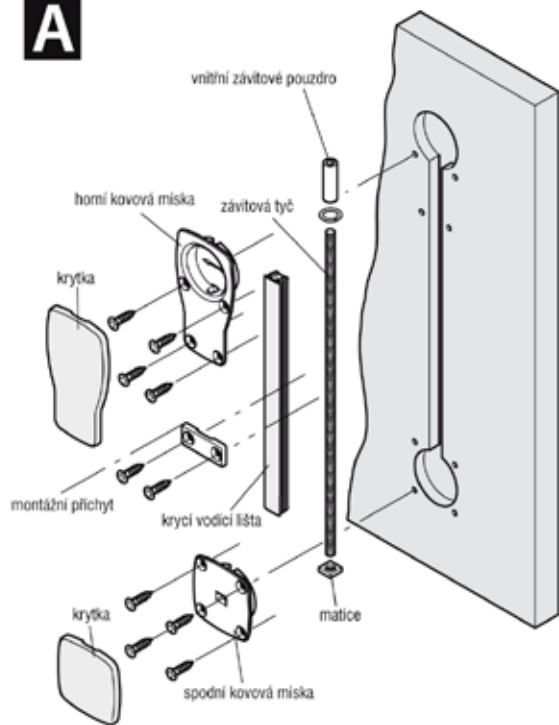

## PLANOFIT

VYROVNÁVACÍ SYSTÉM PRO NÁBYTKOVÁ DVÍŘKA

 **Trachea**

DOMOV ZA KAŽDÝMI DVÍŘKY

**A****B**

**C****D**

**E****F**

<b>Obj.číslo Häfele</b>	
<b>407.90.209</b>	sada kování černé provedení
<b>407.90.270</b>	táhlo do 2400 mm výšky dvířek
<b>407.90.271</b>	táhlo do 2650 mm výšky dvířek
<b>407.90.709</b>	sada kování bílé provedení
<b>407.90.770</b>	táhlo do 2400 mm výšky dvířek
<b>407.90.771</b>	táhlo do 2650 mm výšky dvířek

**Sada kování obsahuje** (viz obr. A )

- Vnitřní závitové pouzdro
- Horní kovová miska + krytka
- Montážní příchty
- Matice
- Spodní kovová miska + krytka

**Häfele Czech & Slovakia s.r.o.**

Československého exilu 1888/4, Praha 4, 14300,  
www.hafele.com, email: info.cz@hafele.de