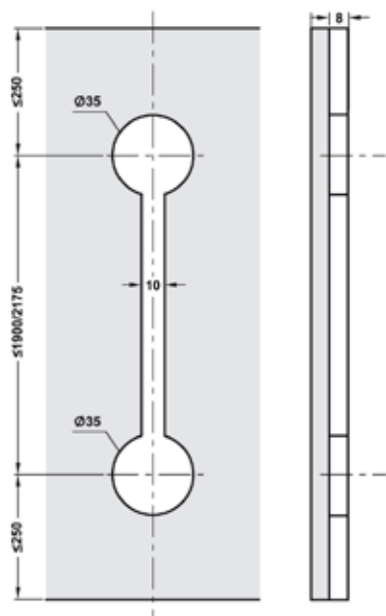

## PLANOFIT

VYROVNÁVACÍ SYSTÉM PRO NÁBYTKOVÁ DVÍŘKA

 **Trachea**

DOMOV ZA KAŽDÝMI DVÍŘKY

**A****B**

**C****D**

**E****F**

<b>Obj.číslo Häfele</b>	
<b>407.90.209</b>	sada kování černé provedení
<b>407.90.270</b>	táhlo do 2400 mm výšky dvířek
<b>407.90.271</b>	táhlo do 2650 mm výšky dvířek
<b>407.90.709</b>	sada kování bílé provedení
<b>407.90.770</b>	táhlo do 2400 mm výšky dvířek
<b>407.90.771</b>	táhlo do 2650 mm výšky dvířek

**Sada kování obsahuje** (viz obr. A )

- Vnitřní závitové pouzdro
- Horní kovová miska + krytka
- Montážní příchty
- Matice
- Spodní kovová miska + krytka

**Häfele Czech & Slovakia s.r.o.**

Československého exilu 1888/4, Praha 4, 14300,  
www.hafele.com, email: info.cz@hafele.de